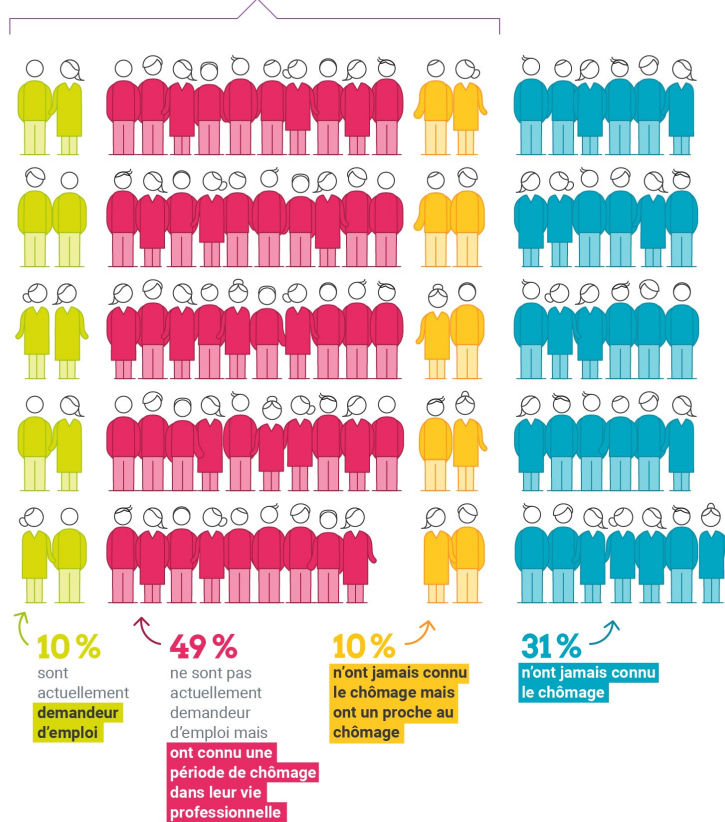

La proximité des Français avec le chômage

7 Français sur 10
sont concernés par le chômage
de près ou de loin

Parmi eux, 30 %
ont un proche au chômage